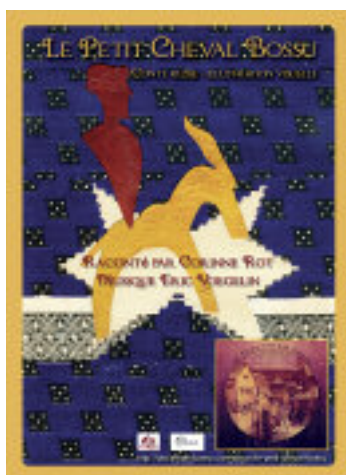

LE PETIT CHEVAL BOSSU

CONTE

SPECTACLE

Association Russies ÉtonNantes - Taxila

Écouter-voir : conte russe – illustrations en projection, musique contemporaine.

.....
Tout public à partir de 5 ans
.....

Besoins techniques

- **Matériel:** 1 vidéo-projecteur, 1 écran.
- **Sonorisation:** lecteur CD et enceintes.
- **Espace scénique:** 4 m x 2 m.
- **Jauge maximum:** 50.
- **Durée du spectacle:** 1 h.

.....
Conditions financières

- **Pour une représentation:** 100 €.
- **Frais de transport** à la charge de l'organisateur. Diffusion de l'œuvre d'Éric Voegelin (Sacem), défraiement kilométrique.

« **P**ar delà les forêts, les monts
Et par delà les mers sans fonds... »

Le conte écrit par Pierre Erchov au XIXe siècle en Russie a voyagé. Au Burkina Faso il s'est enrichi des couleurs des pagnes et des poinçons touaregs. Un livre est né. *Le Petit cheval bossu* a inspiré Éric Voegelin compositeur en Bretagne pour la composition d'un conte symphonique. Le conte en vers est raconté. Le récit alterne avec des pauses musicales – prologue, quatre tableaux et épilogue – 24 illustrations du conte sont proposées en projection.

Le Petit Cheval Bossu est le conte le plus lu en Russie depuis 1834 par plusieurs générations d'enfants. Ce conte a été édité 150 fois, tant en Russie qu'à l'étranger. C'est une féerie pittoresque sur les aventures d'Ivan Le Benêt en proie aux tracasseries incessantes de ses deux frères, qui reçoit un beau jour en cadeau un petit cheval, bossu et magicien, grâce auquel il tourne en ridicule le Tsar bête et méchant ainsi que ses avides courtisans. Transformé en un beau jeune homme, il épousera la jolie Tsarine qui lui donnera son cœur.

Contacts

Association Russies ÉtonNantes (44)
Association Taxila (22)
Responsable : Corinne Rot
Adresse postale : Corinne Rot
38 A, rue de la Patouillerie
44300 Nantes
Tél. : 02 49 44 25 06 – 07 87 36 37 41
Courriel : rotcorinne@hotmail.com
Site : www.animmax.fr/
Site : <http://taxila.bandcamp.com/album/le-petit-cheval-bossu>
Facebook : Le Petit Cheval Bossu